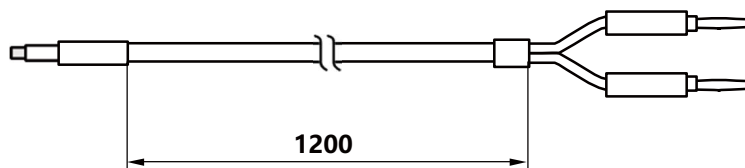

RLM-10+ 記録計出力コード

型番 : MR-003
標準価格 : ¥2,200(税別)
端子形状 : 測定器側 ϕ 2.5mm イヤホンプラグ
記録計側 ϕ 4mm バナナプラグ

型番 : MR-008
標準価格 : ¥2,200(税別)
端子形状 : 測定器側 ϕ 2.5mm イヤホンプラグ
記録計側 半田仕上げ