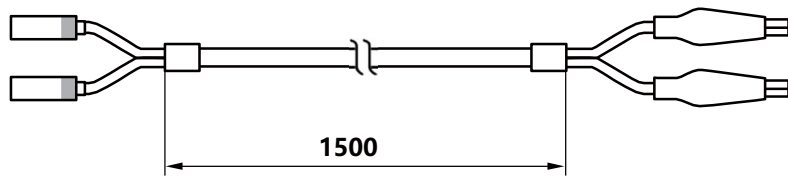

M-730 記録計出力コード

型番 : MR-004
標準価格 : ¥2,200(税別)
端子形状 : 測定器側 φ4mm バナナプラグ
記録計側 みのむしクリップ

型番 : MR-006
標準価格 : ¥2,200(税別)
端子形状 : 測定器側 φ4mm バナナプラグ
記録計側 半田仕上げ