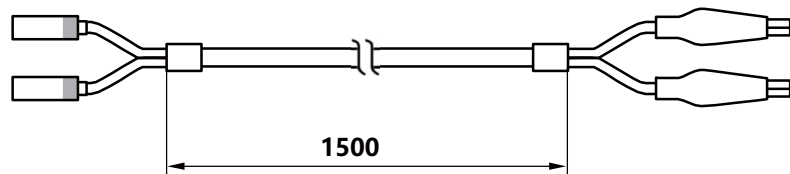

M-700 記録計出力コード

型番 : MR-004
標準価格 : ¥2,200(税別)
端子形状 : 測定器側 φ4mm バナナプラグ
記録計側 みのむしクリップ

型番 : MR-006
標準価格 : ¥2,200(税別)
端子形状 : 測定器側 φ4mm バナナプラグ
記録計側 半田仕上げ