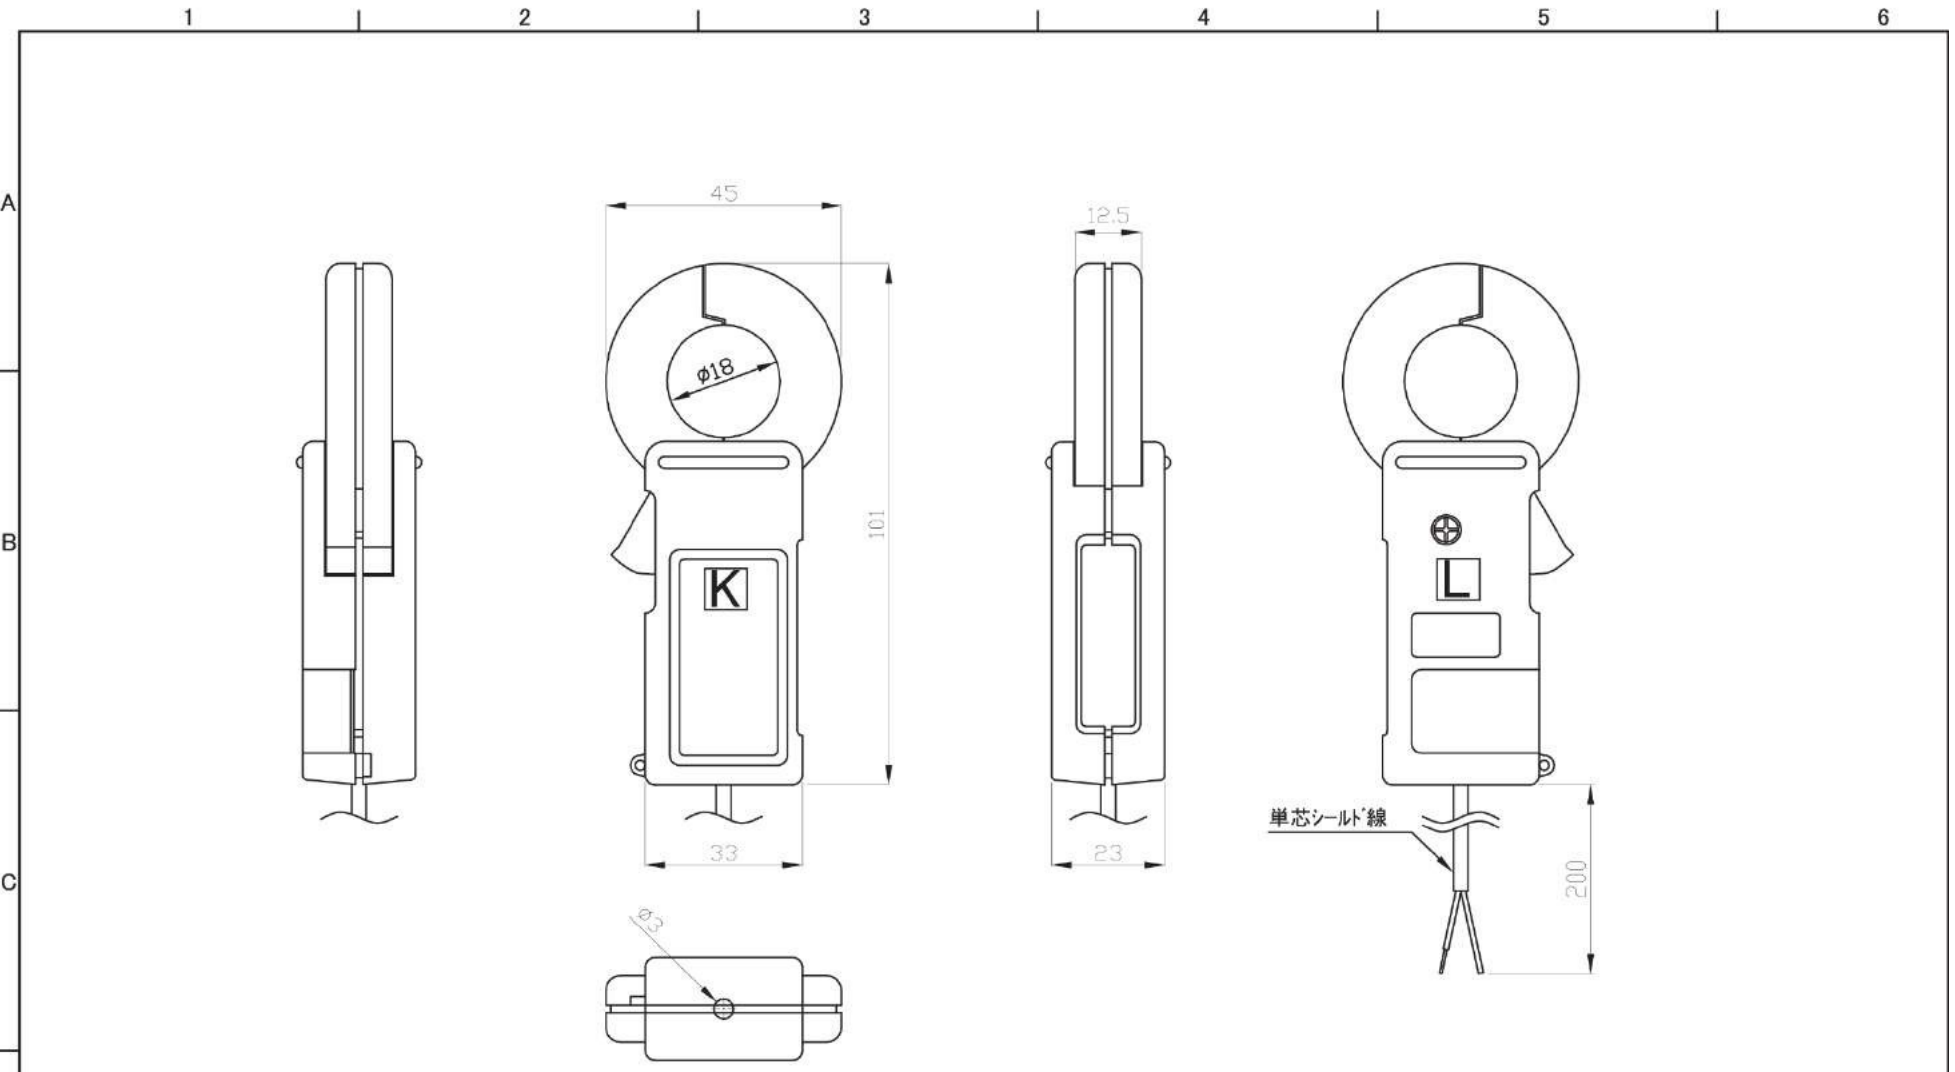

外觀図 (External view) : ZCT-18S

単芯シールド線
200

材質		処理									
改 正	第 角 法	尺 度	マルチ計測器株式会社					名 称	ZCT-18S 外 観 図	図 番	
			承認	検 図	設 計	写 図	製 図				