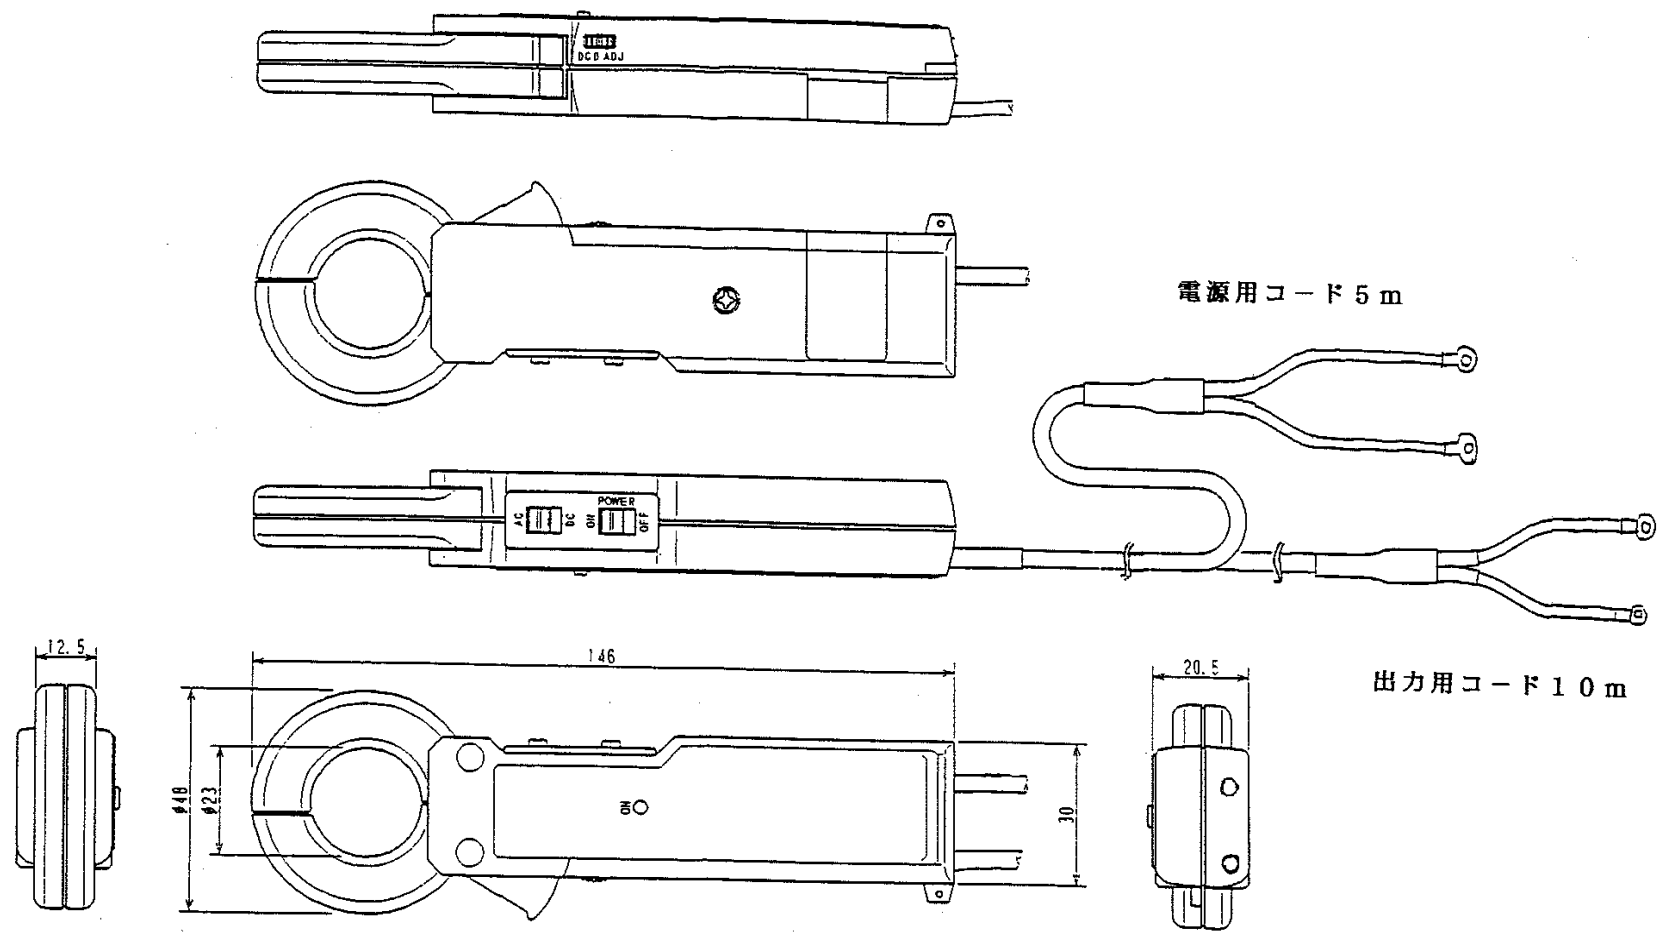

1 2 3 4 5 6

A
B
C

電源用コード 5 m

出力用コード 10 m

材質	処理
----	----

改 正	.	.	第 角 法	尺 度	マルチ計測器株式会社					名 称	DCT-10	図 番	-----
				/	承認	検 図	設 計	写 図	製 図		外 観 図		-----
								