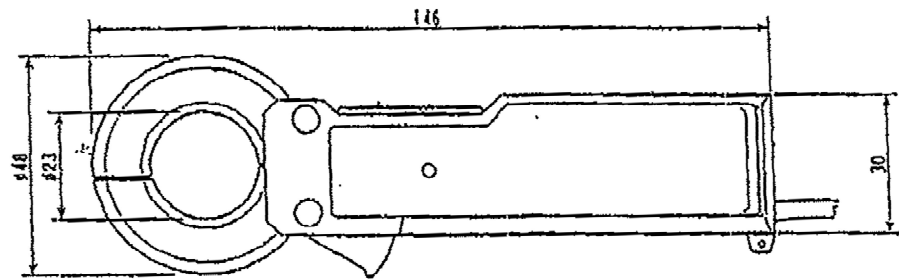

C

出力・電源コード 3m

赤
 >電源 DC24V
 黒 (コモン)
 >出力 DC1~5V
 白
 シールド

M4丸端子

材質	処理
----	----

改 正	.	.	第 角 法	尺 度	マルチ計測器株式会社					名 称	ACT-5H ACT-50H	図 番	-----
				承 認	検 図	設 計	写 図	製 図	外 観 図		-----		
				／				